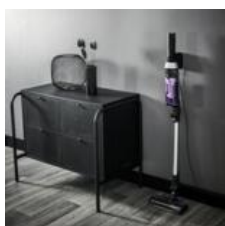

BASE DE CARREGAMENTO

A base oferece uma arrumação prática para ter o aspirador sempre à mão.

MANUTENÇÃO SEM ESFORÇO

Depósito de pó fácil de limpar sem contacto com o pó e totalmente lavável com água.