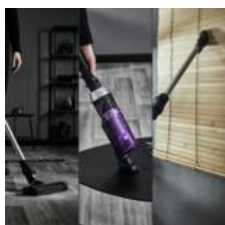

COBERTURA DO CHÃO AO TETO

Uma solução de limpeza versátil que promete uma limpeza total do chão ao teto.

BATERIA DE LONGA DURAÇÃO

Bateria de longa duração oferece até 40 min de autonomia** e 3 horas de carregamento.