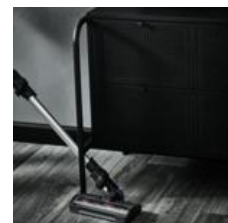

### ASPIRE CADA CM DA SUA CASA

O design slim permite chegar a todas as zonas da casa, até mesmo as mais estreitas para uma limpeza completa.