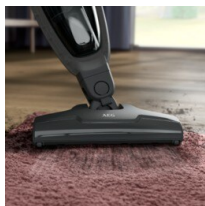

**Fácil de usar, ideal para a limpeza do dia a dia**

Ergonómico e manobrável, o Aspirador vertical 3000 adapta-se a qualquer superfície da sua casa. Este aspirador 2 em 1 tem uma unidade manual destacável, que é perfeita para derrames, locais difíceis de alcançar ou limpezas rápidas.

**Product Benefits & Features**

**Limpeza fácil e perfeita**

O Aspirador vertical 3000 é fácil de usar e proporciona resultados visíveis. Limpa sem esforço pó e partículas nas várias superfícies da sua casa.

- Parqueamento vertical
- Tecnologia Ciclónica

**Unidade manual 2 em 1 destacável**

Usufrua da conveniência de conseguir limpar rapidamente locais difíceis de alcançar. A unidade manual 2 em 1 destacável é amovível do corpo principal, e permite-lhe limpar facilmente por trás do sofá ou numa mesa.

**Limpeza fácil e flexível**

O design liso e ergonómico assegura que este aspirador flexível aspira facilmente com as diversas superfícies da sua casa.