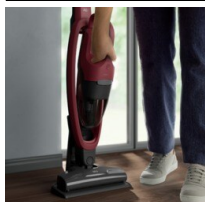

**Fácil de usar, ideal para a limpeza do dia a dia**

Ergonómico e manobrável, o Aspirador vertical 3000 adapta-se a qualquer superfície da sua casa. Este aspirador 2 em 1 tem uma unidade manual destacável, que é perfeita para derrames, locais difíceis de alcançar ou limpezas rápidas.

**Product Benefits & Features**

**Limpeza fácil e perfeita**

O Aspirador vertical 3000 é fácil de usar e proporciona resultados visíveis. Limpa sem esforço pó e partículas nas várias superfícies da sua casa.

- Parqueamento vertical
- Tecnologia Ciclónica

**Unidade manual 2 em 1 destacável**

Usufrua da conveniência de conseguir limpar rapidamente locais difíceis de alcançar. A unidade manual 2 em 1 destacável é amovível do corpo principal, e permite-lhe limpar facilmente por trás do sofá ou numa mesa.

**Limpeza fácil e flexível**

O design liso e ergonómico assegura que este aspirador flexível aspira facilmente com as diversas superfícies da sua casa.