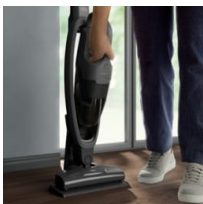

Fácil de usar, limpeza eficaz

Fácil de usar, ergonômico e eficaz. O Aspirador Vertical 5000 proporciona resultados visíveis. Com um aspirador de mão destacável e acessórios, a limpeza é rápida e sem esforço. Todos os modelos são feitos de forma mais sustentável graças à utilização de plástico reciclado.*

Product Benefits & Features

Limpe cada superfície de forma fácil e eficiente
O nosso aspirador vertical proporciona resultados de limpeza eficaz de pó, cabelo e partículas finas em qualquer superfície.

Aspirador de mão destacável para rápida limpeza
O aspirador de mão destacável permite a passagem da limpeza do chão para locais difíceis de alcançar sem quebrar o ritmo, permitindo aspirar de forma rápida e fácil.