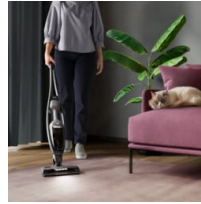

Limpeza mais silenciosa

Forte e mais silencioso. Com um motor que emite menos ruído** e ainda oferece uma limpeza potente, o resultado é chão mais limpo e uma experiência de aspiração mais silenciosa.

**Testes internos de acordo com a ISO 3743 na unidade portátil (agosto de 2021), em comparação com outras unidades portáteis de aspiradores verticais AEG, como o modelo QX6-1-44SW.