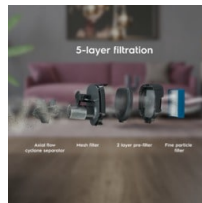

Mantém uma casa mais saudável, retendo até 99,9% do pó****

Respire melhor. Este aspirador está equipado com um sistema de filtragem de 5 etapas que evita que até 99,9% das partículas de pó**** sejam libertadas no ar pelo sistema de exaustão do aspirador. Para manter a sua casa mais limpa e saudável.

- Tecnologia BrushRollClean™
- Parqueamento vertical
- Função de limpeza rápida do filtro
- Tecnologia Ciclónica
- Luzes LED DustSpotter™

****Testes internos de acordo com a norma EN 60312-1:2017.