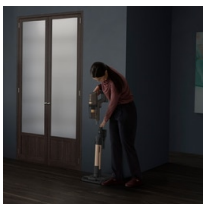

Porquê escolher entre facilidade e potência

Limpe sem compromissos. Combine potência com simplicidade instantânea para limpeza completa e minuciosa da sua casa de uma só vez.

Aspirador vertical da Série 8000 com 35 minutos de autonomia, 3 velocidades, 25,2 V, bateria de lítio de alta densidade, escova UltimatePower Fluffy, escova UltimatePower Bristle, escova PetPro Plus, escova para móveis delicados, acessório com ângulo para aspiração em altura

Limpeza completa com uma só carga

Para que possa fazer facilmente uma limpeza completa.

Quick Release – aspirador de mão destacável

A função de libertação rápida proporciona-lhe uma forma simples de manusear o aspirador. Com um simples premir de botão, pode desprender a unidade portátil da estação de carregamento, sem esforço.

A escova para pisos duros UltimatePower recolhe a sujidade de uma só vez, desde pó fino a pequenos fragmentos. O rolo no interior da escova confere um acabamento de polimento suave ao chão.

Product Specification