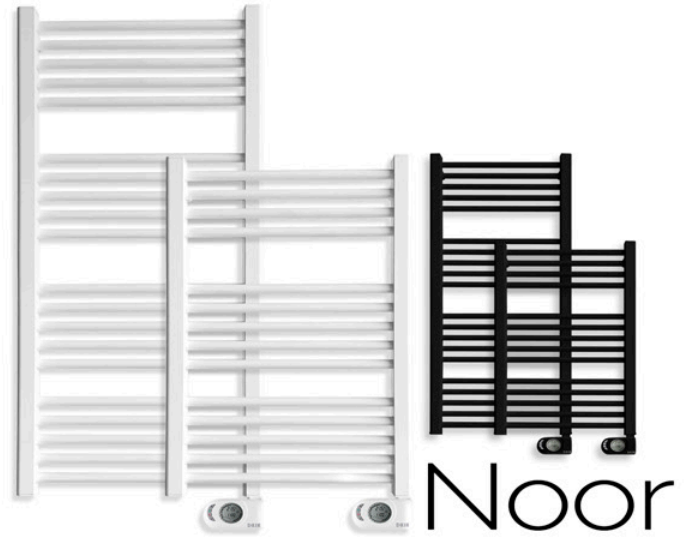

Neris

crono-termostato digital programável

Diário e semanal. Modos: conforto, económico, anti-gelo, turbo, programas, on/off.

funções

características

- Cores branco e antracite.
- Modelo de instalação e suportes de fixação incluídos.
- Fabricado em **alumínio**.
- IP24. Classe II.

Noor

Modelo	Potência	Dimensões	EAN	Pkg.
NERIS500	500 W	78×50,5×10 cm	8425120010128	1
NERIS750	750 W	114×50,5×10 cm	8425120010135	1
NERIS500N	500 W	78×50,5×10 cm	8425128000725	1
NERIS750N	750 W	114×50,5×10 cm	8425128000732	1

Modelo	Potência	Dimensões	EAN	Pkg.
NOOR500	500 W	78×50,5×10 cm	8425120010029	1
NOOR750	750 W	110×50,5×10 cm	8425120010036	1
NOOR500N	500 W	78×50,5×10 cm	8425128000701	1
NOOR750N	750 W	110×50,5×10 cm	8425128000718	1