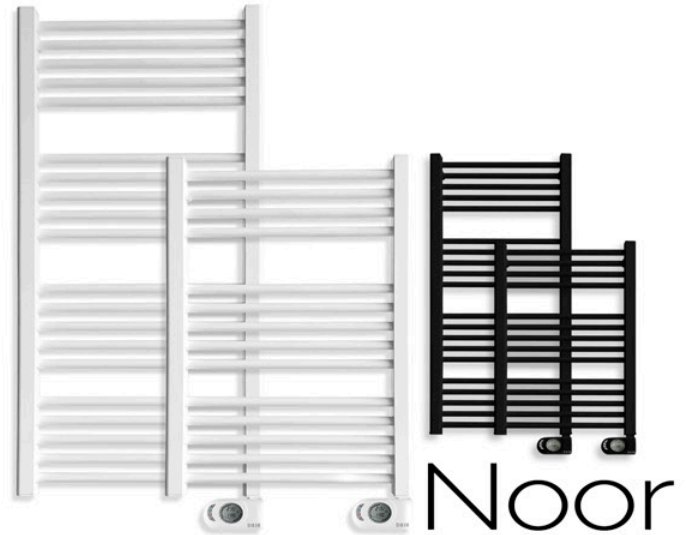

Neris

Noor

**crono-termostato digital programável**  
Diário e semanal. Modos: conforto, económico, anti-gelo, turbo, programas, on/off.

funções

**características**

- Cores branco e antracite.
- Modelo de instalação e suportes de fixação incluídos.
- Fabricado em **alumínio**.
- IP24. Classe II.