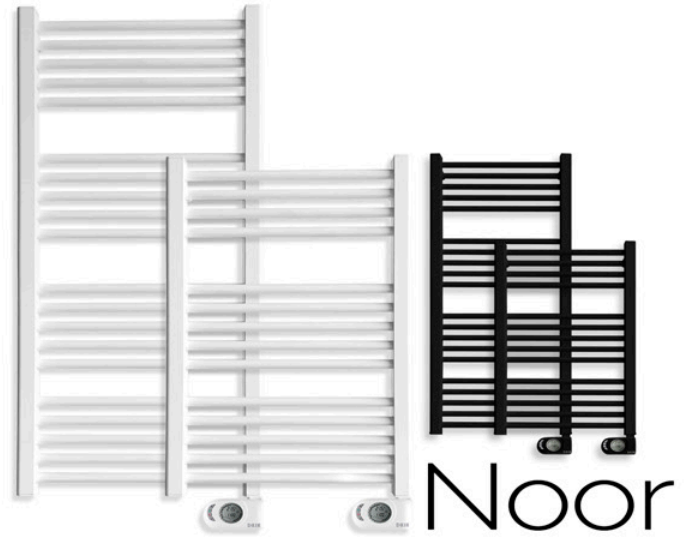

Neris

Noor

crono-termostato digital programável
Diário e semanal. Modos: conforto, económico, anti-gelo, turbo, programas, on/off.

funções

características

- Cores branco e antracite.
- Modelo de instalação e suportes de fixação incluídos.
- Fabricado em **alumínio**.
- IP24. Classe II.

Modelo	Potência	Dimensões	EAN	Pkg.
NOOR500	500 W	78×50,5×10 cm	8425120010029	1
NOOR750	750 W	110×50,5×10 cm	8425120010036	1
NOOR500N	500 W	78×50,5×10 cm	8425128000701	1
NOOR750N	750 W	110×50,5×10 cm	8425128000718	1

Neris*turbo*

crono-termostato digital programável
Programação independente de toalheiro e aquecedor com ventilador. Modos: conforto, económico, anti-gelo, férias, chrono, turbo.

funções

características

- Aquecedor com ventilador incorporado.
- Modelo de instalação e suportes de fixação incluídos.
- Fabricado em **alumínio**.
- IP24. Classe II.