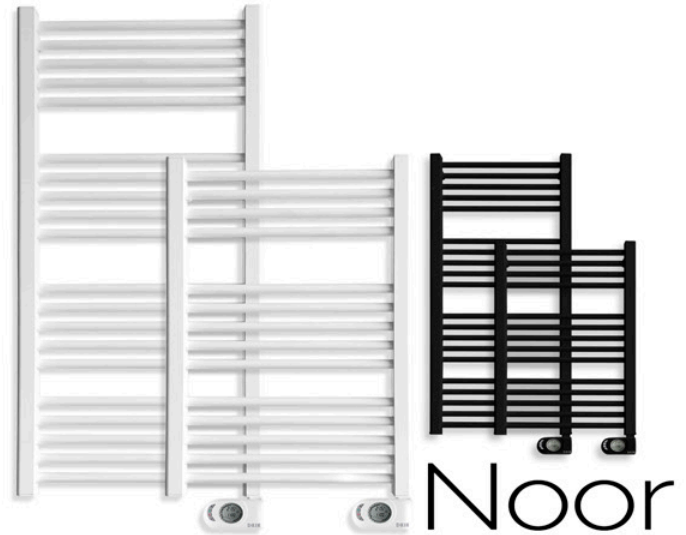

### características

- Cores branco e antracite.
- Modelo de instalação e suportes de fixação incluídos.
- Fabricado em **alumínio**.
- IP24. Classe II.