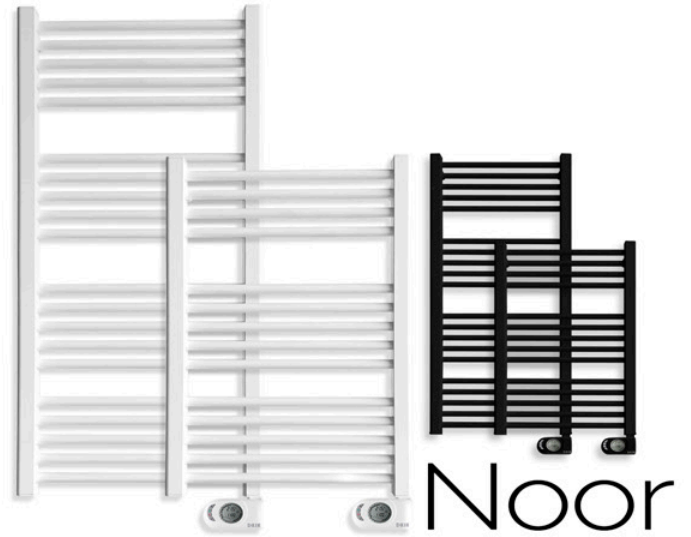

Neris

Noor

**crono-termostato digital programável**  
Diário e semanal. Modos: conforto, económico, anti-gelo, turbo, programas, on/off.

funções

**características**

- Cores branco e antracite.
- Modelo de instalação e suportes de fixação incluídos.
- Fabricado em **alumínio**.
- IP24. Classe II.