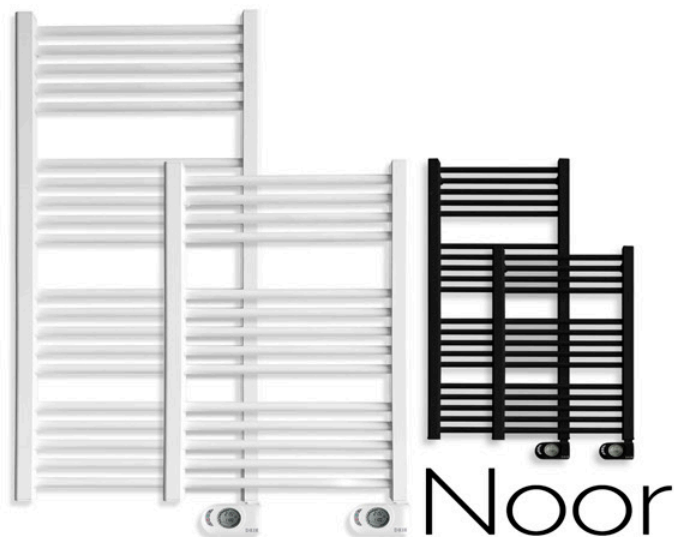

Neris

**crono-termostato digital programável**

Diário e semanal. Modos: conforto, económico, anti-gelo, turbo, programas, on/off.

**funções**

**características**

- Cores branco e antracite.
- Modelo de instalação e suportes de fixação incluídos.
- Fabricado em **alumínio**.
- IP24. Classe II.

Noor

Modelo	Potência	Dimensões	EAN	Pkg.
NERIS500	500 W	78x50,5x10 cm	8425120010128	1
NERIS750	750 W	114x50,5x10 cm	8425120010135	1
NERIS500N	500 W	78x50,5x10 cm	8425128000725	1
NERIS750N	750 W	114x50,5x10 cm	8425128000732	1

Modelo	Potência	Dimensões	EAN	Pkg.
NOOR500	500 W	78x50,5x10 cm	8425120010029	1
NOOR750	750 W	110x50,5x10 cm	8425120010036	1
NOOR500N	500 W	78x50,5x10 cm	8425128000701	1
NOOR750N	750 W	110x50,5x10 cm	8425128000718	1