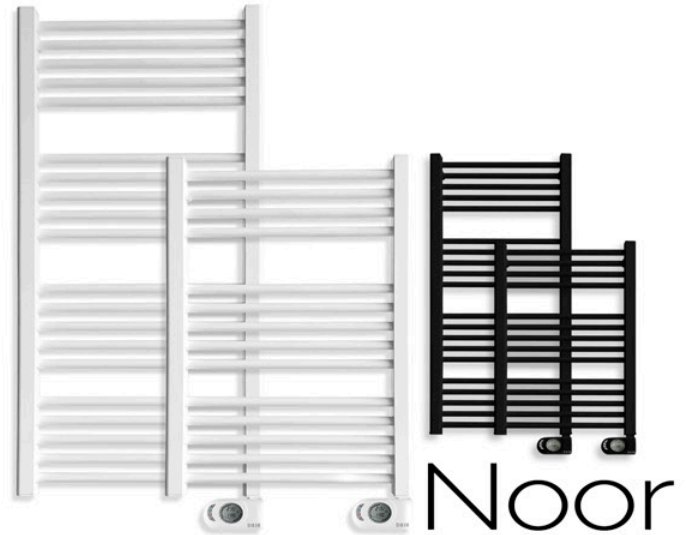

Neris

Noor

**crono-termostato digital programável**

Diário e semanal. Modos: conforto, económico, anti-gelo, turbo, programas, on/off.

**funções**

**características**

- Cores branco e antracite.
- Modelo de instalação e suportes de fixação incluídos.
- Fabricado em **alumínio**.
- IP24. Classe II.