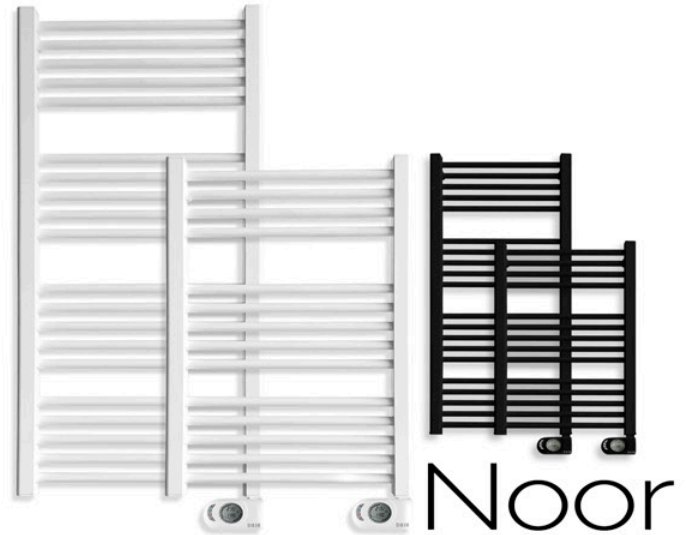

Neris

Noor

crono-termostato digital programável

Diário e semanal. Modos: conforto, económico, anti-gelo, turbo, programas, on/off.

funções

características

- Cores branco e antracite.
- Modelo de instalação e suportes de fixação incluídos.
- Fabricado em **alumínio**.
- IP24. Classe II.

Neris*turbo*

crono-termostato digital programável

Programação independente de toalheiro e aquecedor com ventilador. Modos: conforto, económico, anti-gelo, férias, chrono, turbo.

funções

características

- Aquecedor com ventilador incorporado.
- Modelo de instalação e suportes de fixação incluídos.
- Fabricado em **alumínio**.
- IP24. Classe II.