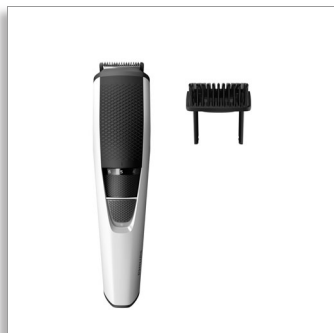

Philips Beardtrimmer
series 3000
Aparador de barba

Regulações de precisão de 1 mm

Lâminas em aço inoxidável
45 min. autonomia sem cabo/10 h
carreg.
Sistema Lift & Trim

BT3206/14

Barba de 3 dias com toda a simplicidade

Sistema Lift & Trim corta 30% mais rápido*

Este aparador com o inovador sistema Lift & Trim levanta e captura os pelos encostados à pele para resultados de corte eficazes e uniformes. Deste modo, irá obter facilmente o look de barba de 3 dias, curta ou longa que procura.

Corte uniforme fácil

- O pente Lift & Trim guia os pelos para as lâminas para um aparar uniforme
- Lâminas em aço inoxidável para se manterem afiadas durante muito tempo
- Lâminas suaves para uma pele macia

Fácil de utilizar

- 10 regulações de comprimento, de 0,5 a 10 mm com precisão de 1 mm
- 45 minutos de autonomia sem cabo
- A luz no transformador indica quando a bateria está a carregar
- Cabeça amovível para limpeza fácil
- Design ergonómico para um manuseamento mais simples