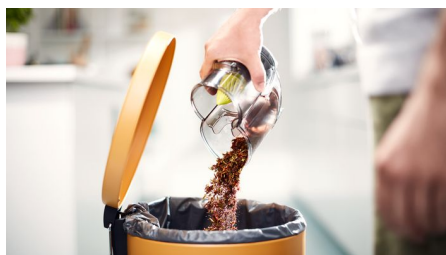

Esvaziar higiénico

O recipiente do pó do aspirador pode ser facilmente retirado e esvaziado higiénicamente sem causar nuvens de pó.