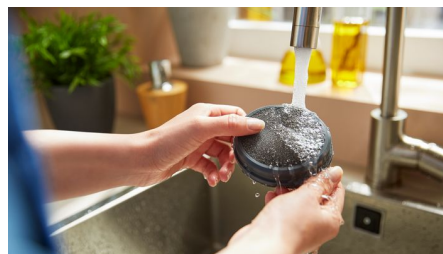

Filtro lavável

O sistema de filtragem devolve o ar limpo ao motor, garantindo alta velocidade do ar e um elevado desempenho durante mais tempo.