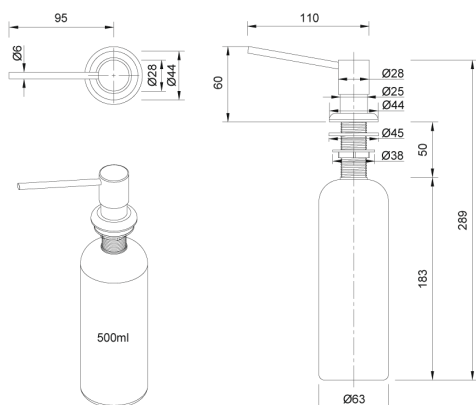

DOSEADOR DE DETERGENTE REDONDO

Dispensador de detergente com doseador redondo. Capacidade: 500ml

Detalhes técnicos

O que precisa saber

Tamanho 110x289mm

Capacidade 500ml